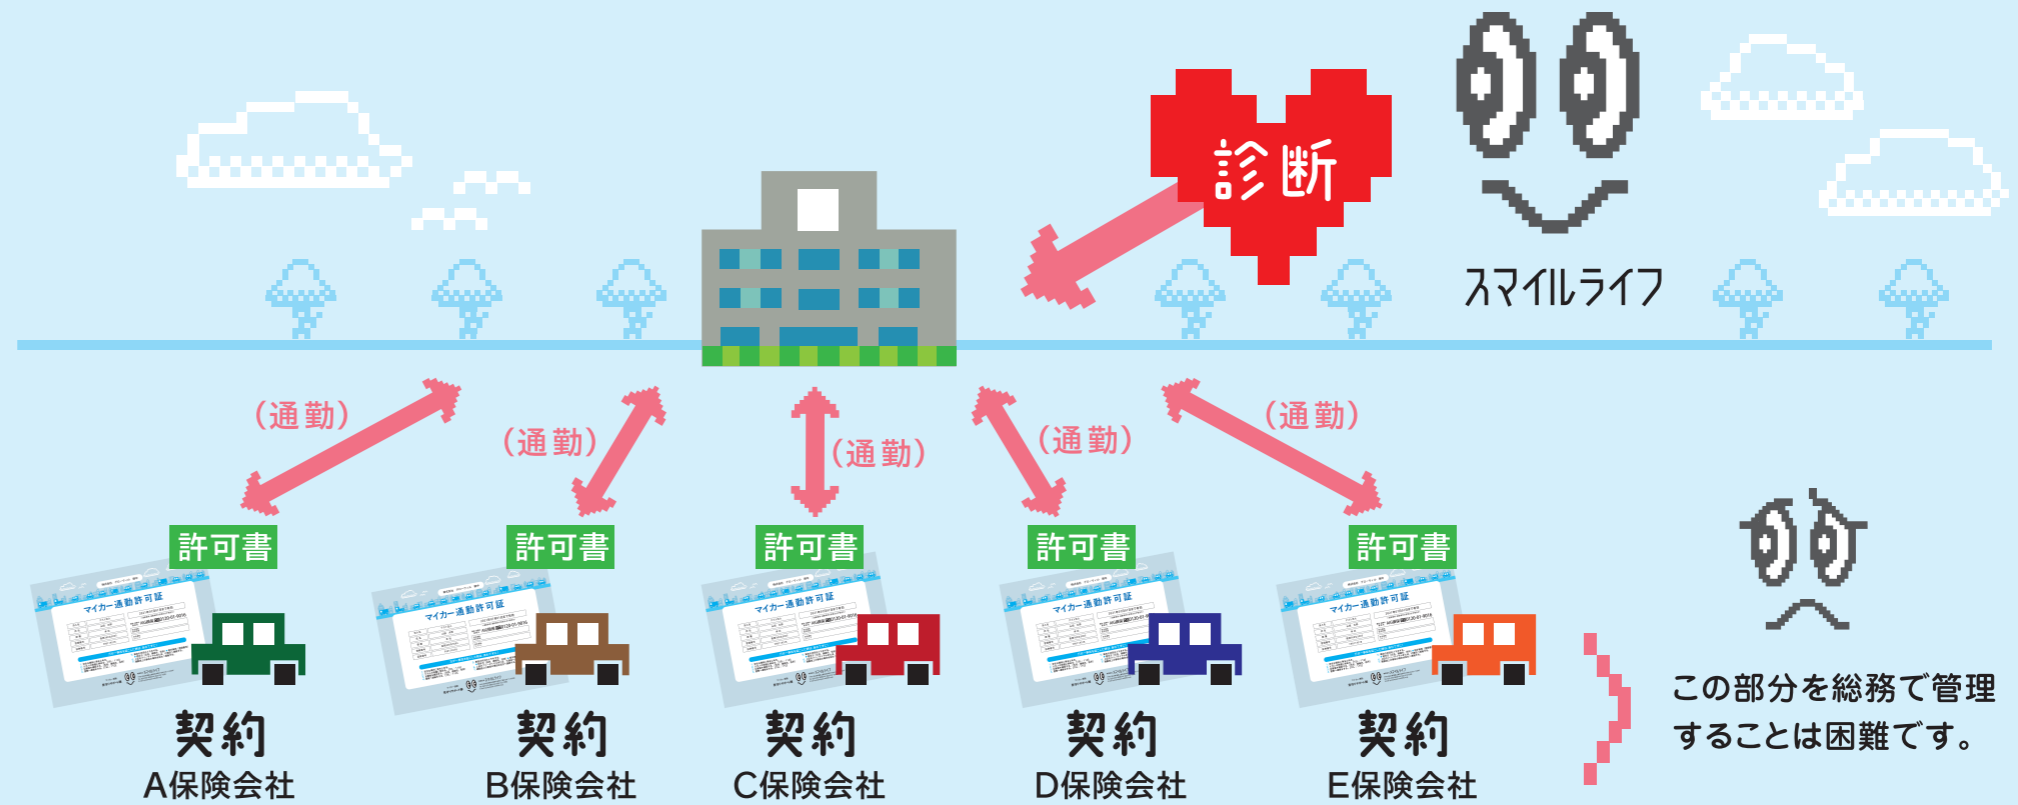

マイカー通勤 見守りサポート隊

マイカー通勤での万が一の事故の場合、
企業側にも管理責任が問われることをご存知でしょうか？

「マイカー通勤見守りサポート隊」は各個人で加入した煩雑な保険管理やリスク診断、通勤車両の管理など、総務担当者では困難な業務を一括で請け負い、企業のリスクを軽減するシステムです。

毎日だから、万がいちのあんしん。マイカー通勤見守りサポート隊。